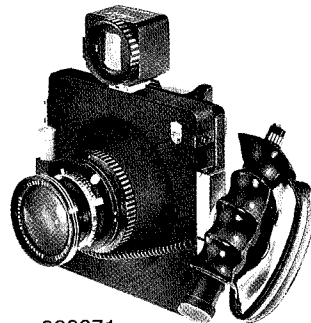

SPEZIAL KAMERAS

000071

000659

000660

000661

TECHNAR

Superweitwinkelkamera bis 9 x 12 cm / 4 x 5 in.

000071

Handkamera für Fachaufnahmen. Anatomischer Handgriff mit Magnetauslöser für alle Wechselobjektive. Universalsucher für Hoch- und Querformat einstellbar mit eingespiegelter Wasserwaage. Gewicht mit einer Optik 2,2 kg. Ersatz-Batterie 15 V (2x erforderlich)

022578

Optiken mit Einstelltube und Auslösemagnet, Filterdurchmesser und Bildkreise identisch mit den Angaben der gleichen Optiken im Objektivteil.

Super Angulon 5,6/65 mm MC

000659

Super Angulon 5,6/75 mm MC